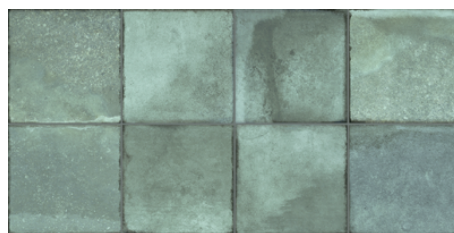

revestimiento / wall tile **BERNA 30 x 60 cm.**

berna blanco

berna gris

berna azul

berna verde

decor berna

decor berna

revestimiento / wall tile **GARDEN 30 x 60 cm.**