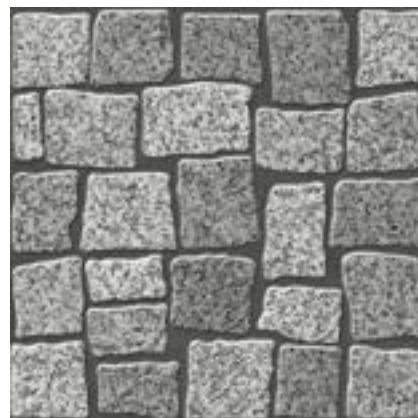

oslo roble

oslo gris

oslo haya

oslo nogal

COIMBRA

33,3 x 33,3 cm - Antihielo (10,5mm).

pav coimbra perla

coimbra beige

coimbra cuero

coimbra perla

coimbra gris

MENORCA

33,3 x 33,3 cm.

menorca blanco

menorca azul

menorca beige