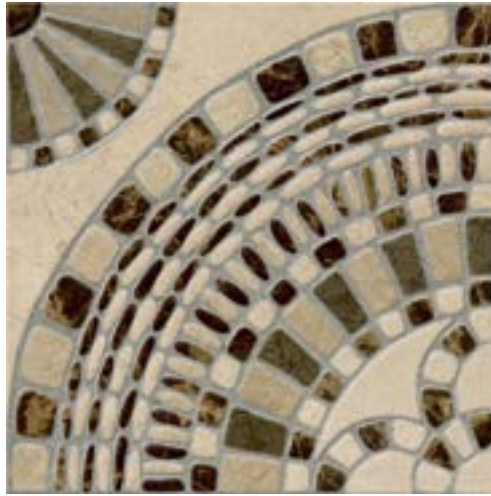

33,3 x 33,3 cm.

bahamas azul

BLUE SEA

33,3 x 33,3 cm.

pav blue sea

blue sea

CUDILLERO

45 x 45 cm.

cudillero sand

pav cudillero sand

DIAMOND

45 x 45 cm.

pav diamond grey

diamond black

diamond grey

COMPASS