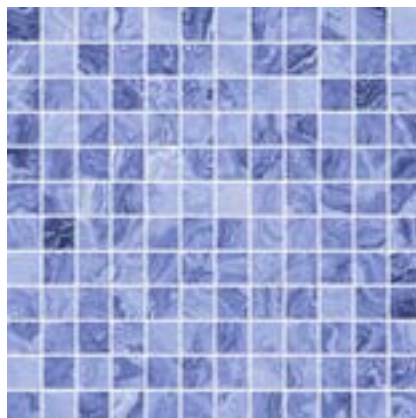

33,3 x 33,3 cm.

bahamas azul

BLUE SEA

33,3 x 33,3 cm.

pav blue sea

blue sea

CUDILLERO

45 x 45 cm.

cudillero sand

pav cudillero sand

DIAMOND

45 x 45 cm.

pav diamond grey

diamond black

diamond grey

COMPASS