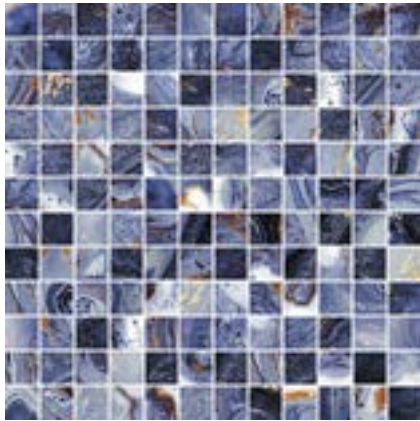

coimbra cuero

coimbra perla

coimbra gris

MENORCA

33,3 x 33,3 cm.

menorca blanco

menorca azul

menorca beige

decor menorca negro

decor menorca azul

decor menorca beige

menorca cuero

pav menorca cuero, pav menorca blanco, pav decor menorca beige

BLANCO

33,3 x 33,3 cm.

pav blanco mate

blanco mate

NASSAU

33,3 x 33,3 cm.

nassau azul

nassau verde

decor nassau azul

decor nassau verde

pav nassau azul, pav decor nassau azul