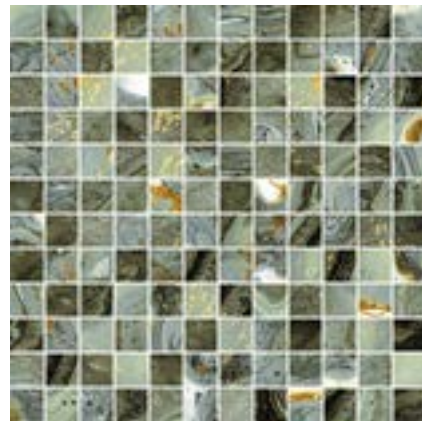

nassau verde