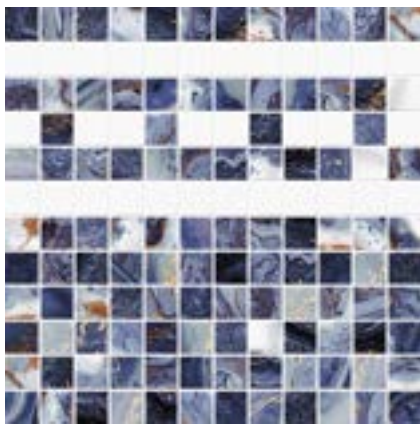

blanco mate

NASSAU

33,3 x 33,3 cm.

nassau azul

nassau verde

decor nassau azul

decor nassau verde

pav nassau azul, pav decor nassau azul